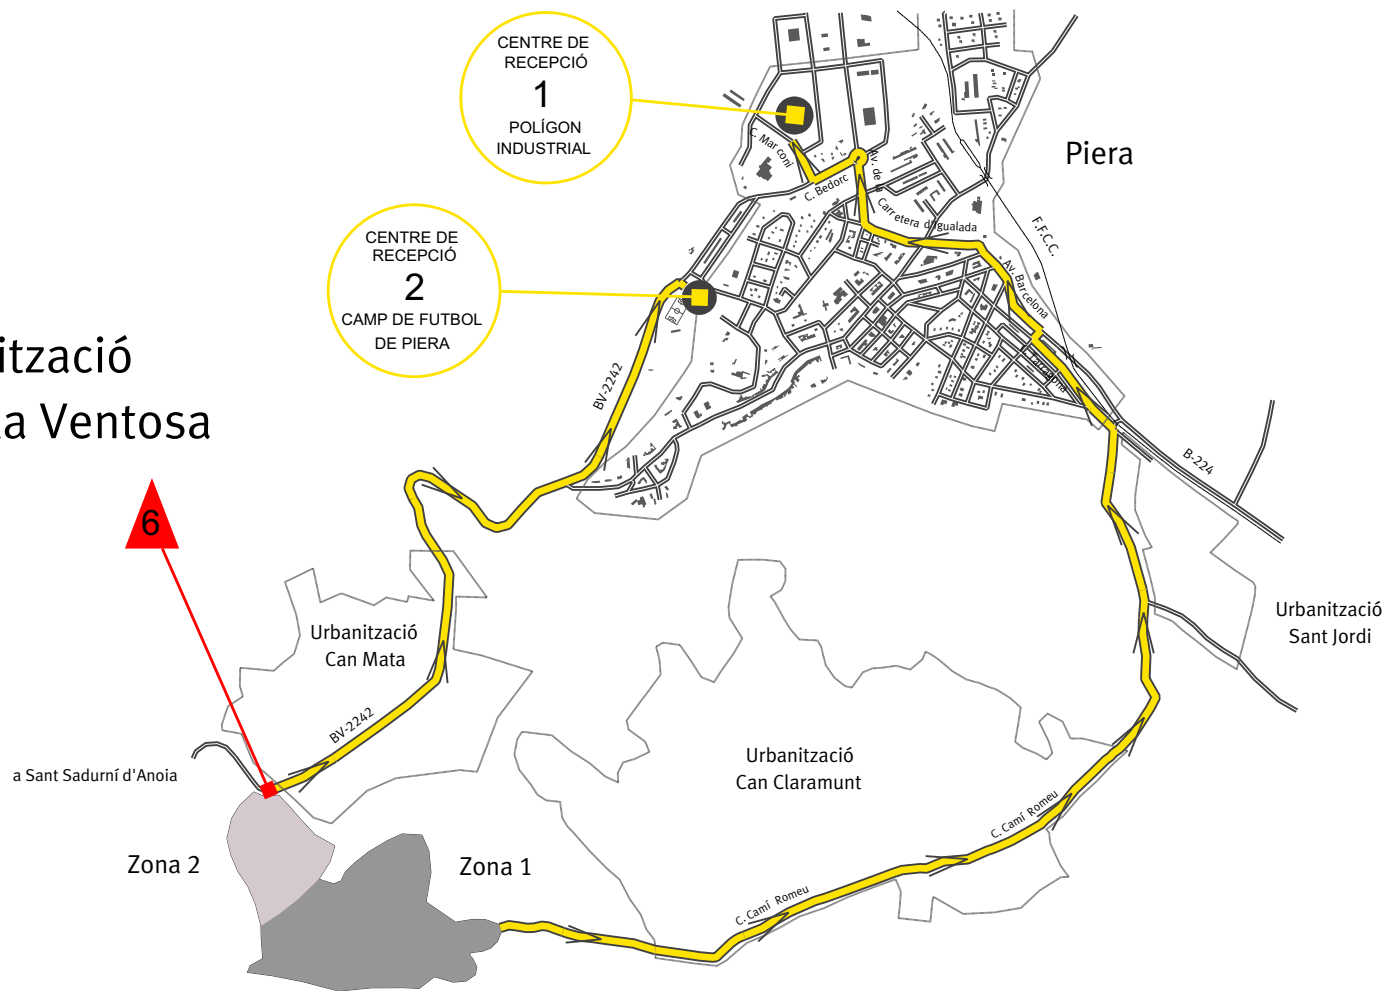

Urbanització Castell de la Ventosa

Simbologia

Via d'evacuació exterior

Centre de recepció

Cruïlla crítica

Diputació
Barcelona
xarxa de municipis

Àrea d'Espais Naturals

Oficina Tècnica de Prevenció
Municipal d'Incendis Forestals

Data

14 - 05 - 03

PLA D'EVACUACIÓ DE LA URBANITZACIÓ
CASTELL DE LA VENTOSA

Piera

Escala:

1 : 20.500