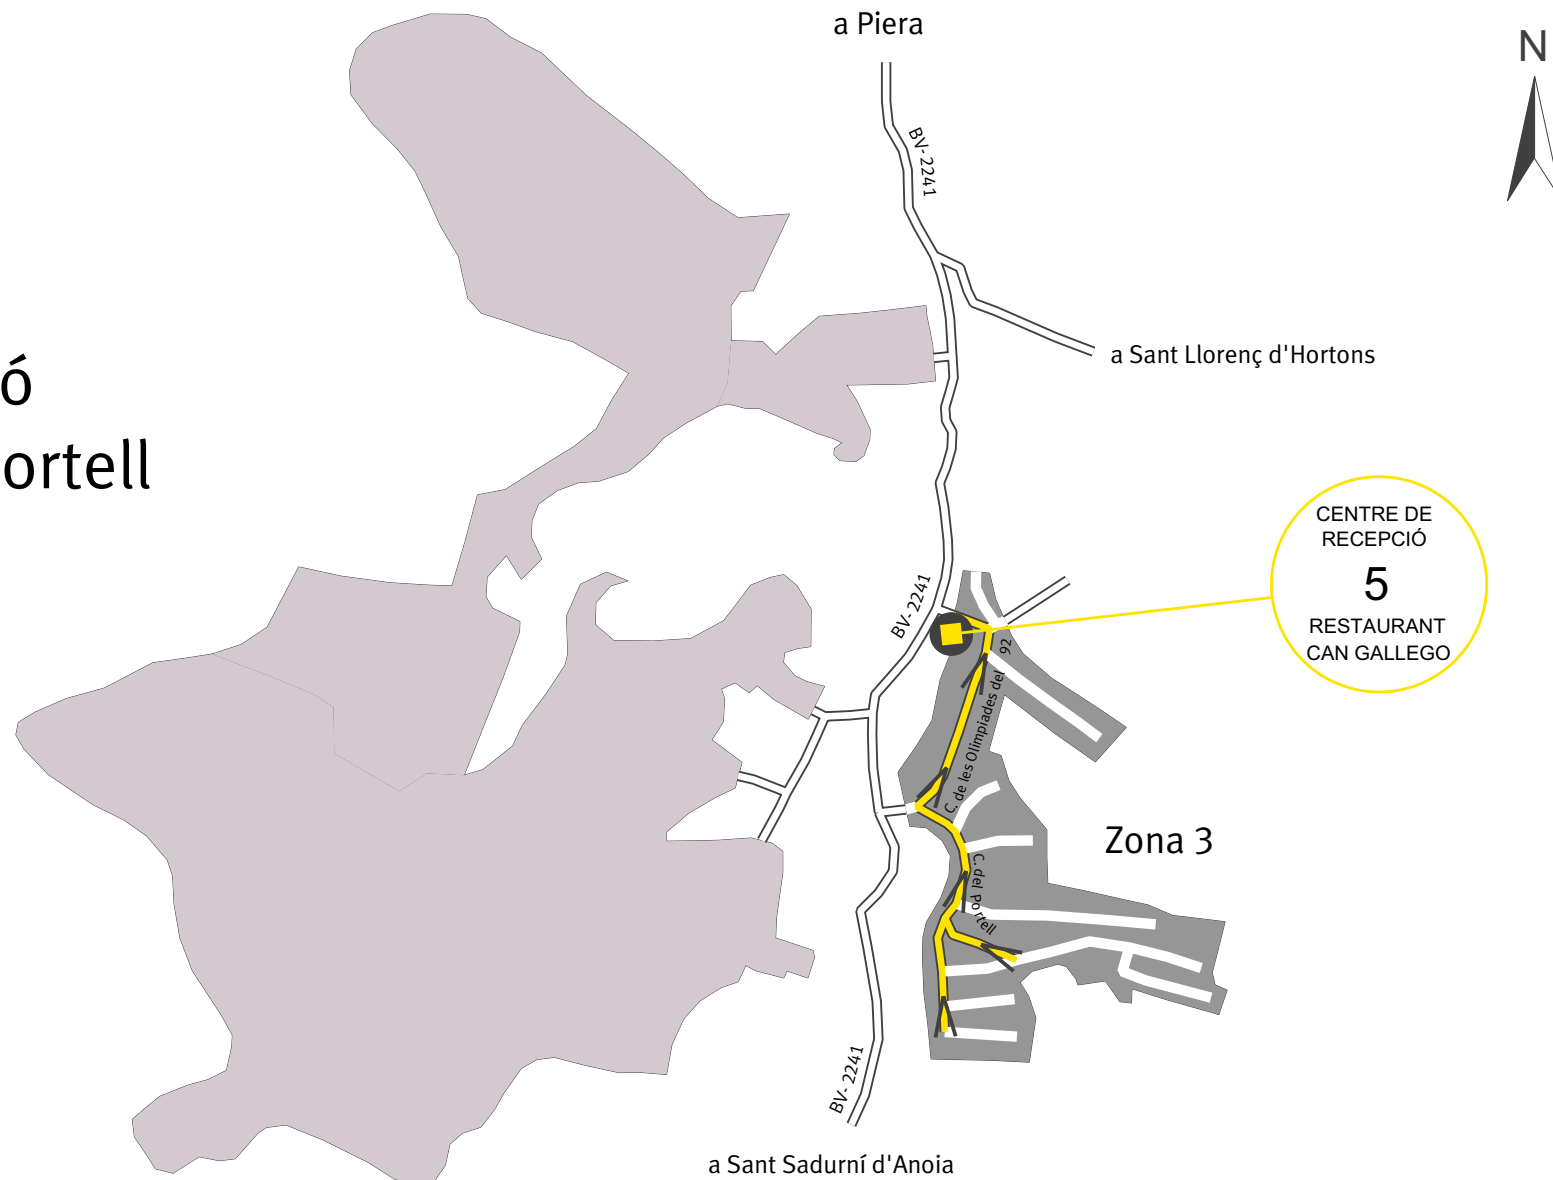

Urbanització Can Canals - El Portell

Simbologia

Via d'evacuació exterior

Centre de recepció

Cruïlla crítica

Diputació
Barcelona
xarxa de municipis
Àrea d'Espais Naturals

Oficina Tècnica de Prevenció
Municipal d'Incendis Forestals

Data 19 - 05 - 03

PLA D'EVACUACIÓ DE LA URBANITZACIÓ
CAN CANALS - EL PORTELL

Piera

Escala: 1 : 14.000