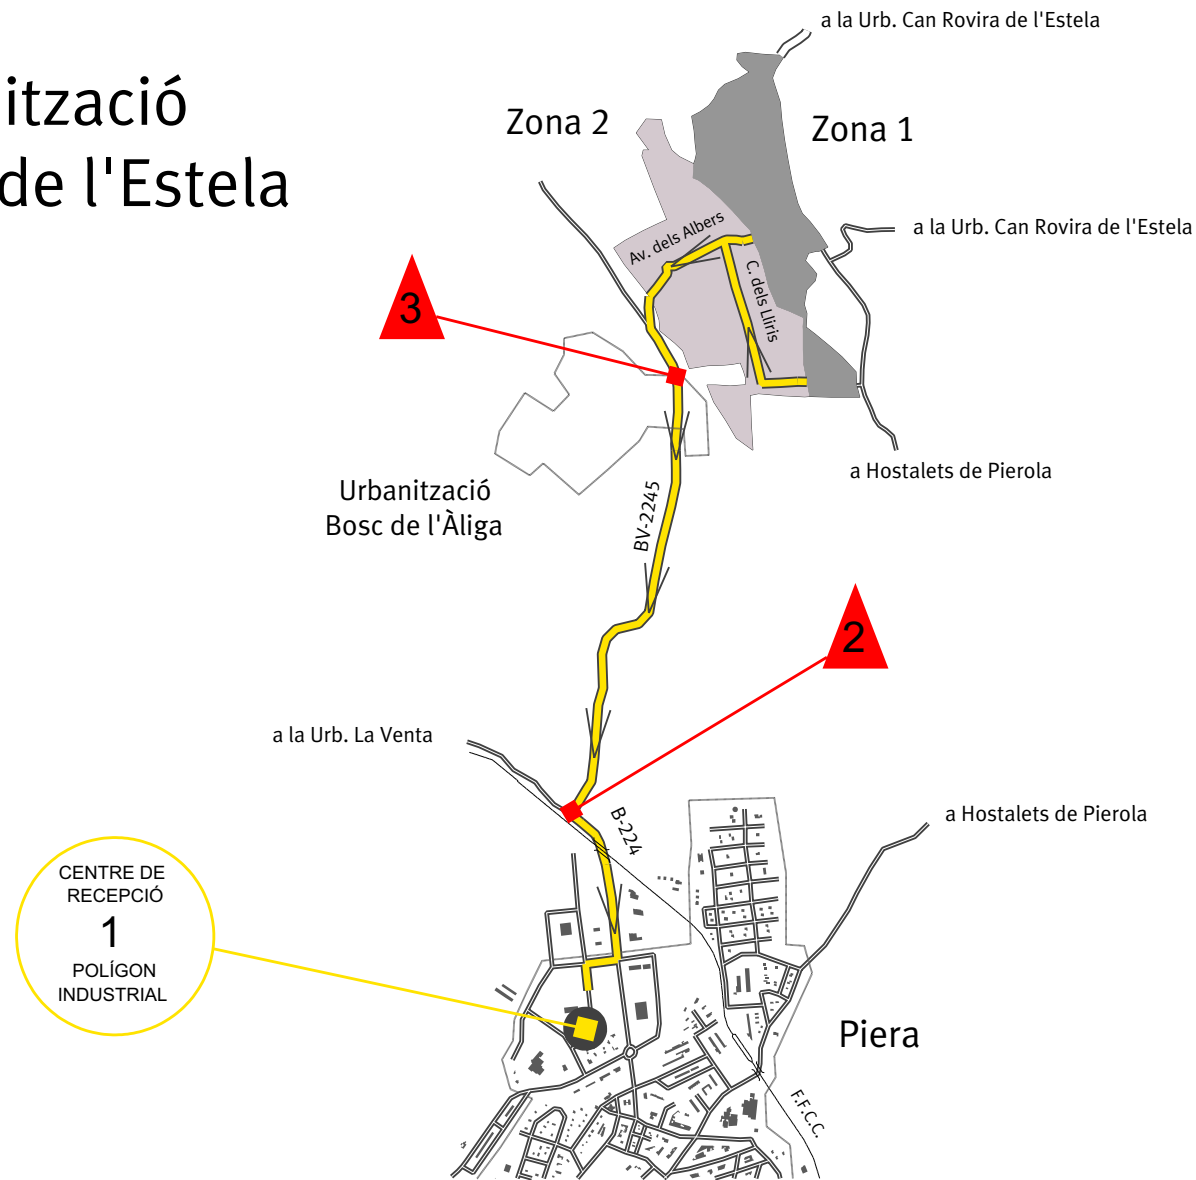

Urbanització Can Martí de l'Estela

Simbologia

Via d'evacuació exterior

Centre de recepció

Cruïlla crítica

Diputació
Barcelona
xarxa de municipis

Àrea d'Espais Naturals

Oficina Tècnica de Prevenció
Municipal d'Incendis Forestals

Data 13 - 05 - 03

PLA D'EVACUACIÓ DE LA URBANITZACIÓ

CAN MARTÍ DE L'ESTELA

Piera

Escala: 1 : 24.000