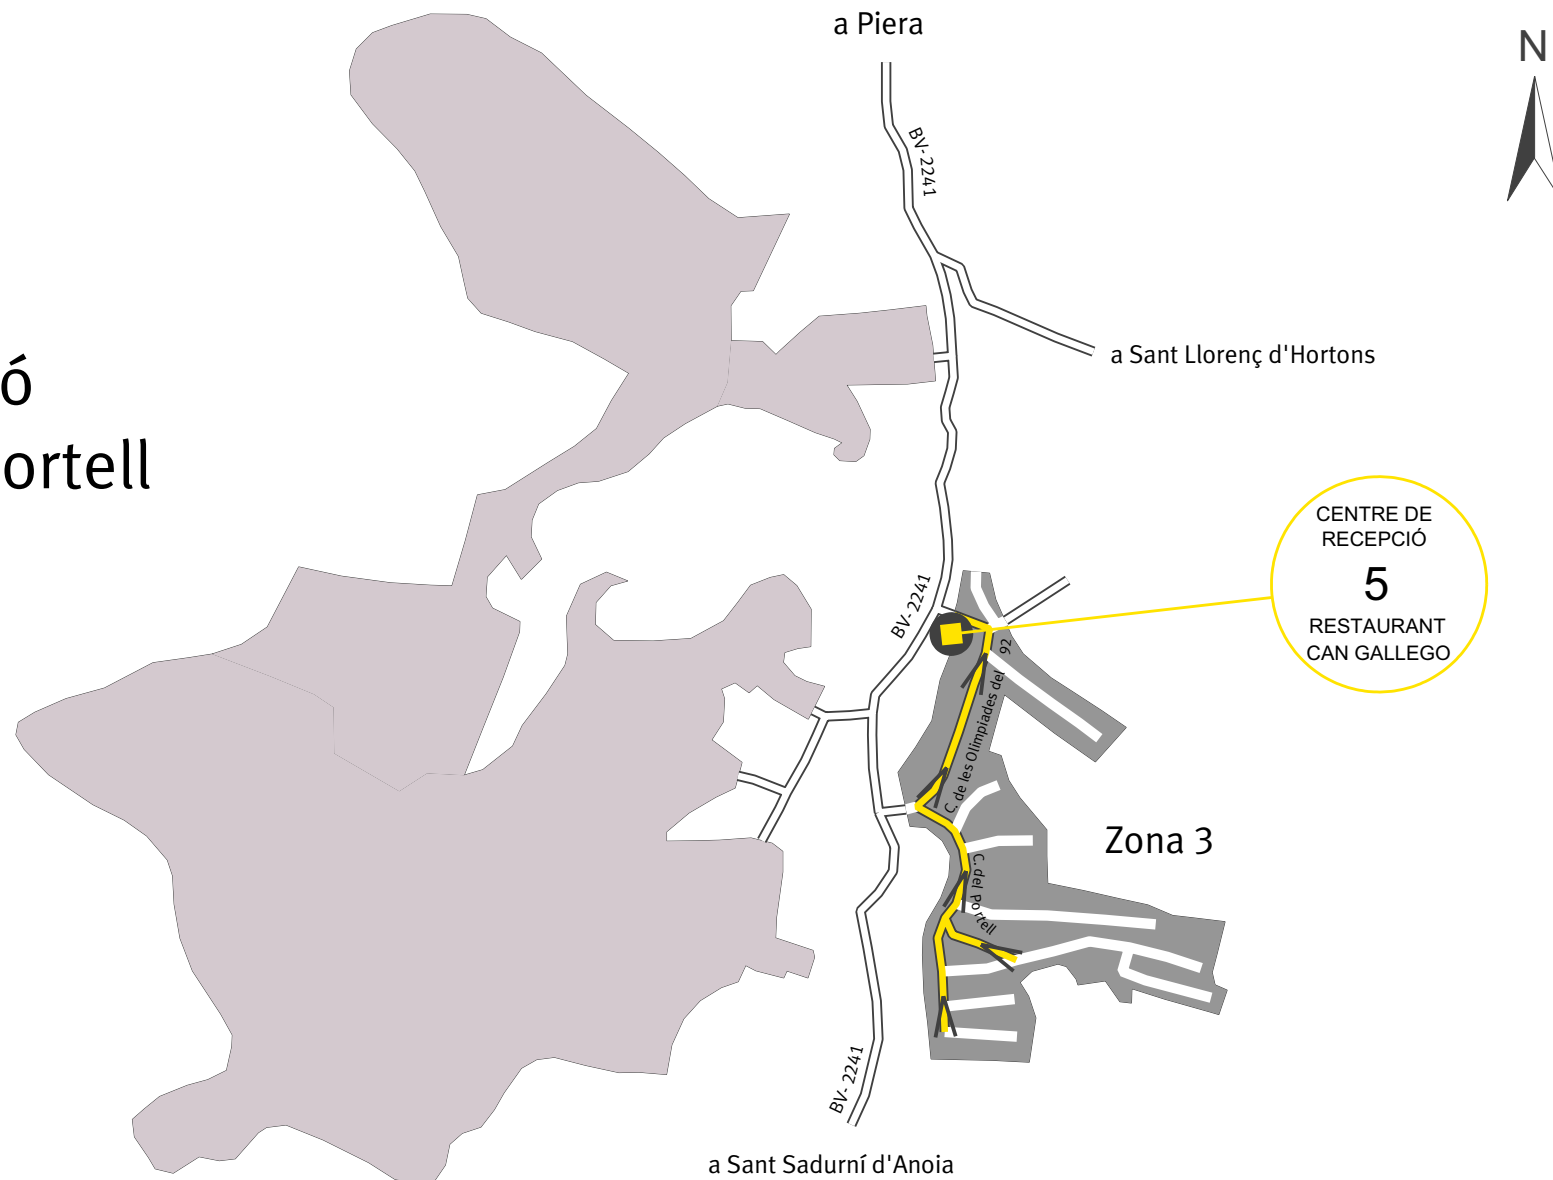

Urbanització Can Canals - El Portell

Simbologia

 Via d'evacuació exterior

 Centre de recepció

 Cruïlla crítica

Diputació
Barcelona
xarxa de municipis
Àrea d'Espais Naturals

Oficina Tècnica de Prevenció
Municipal d'Incendis Forestals

Data 19 - 05 - 03

PLA D'EVACUACIÓ DE LA URBANITZACIÓ
CAN CANALS - EL PORTELL

Piera

Escala: 1 : 14.000