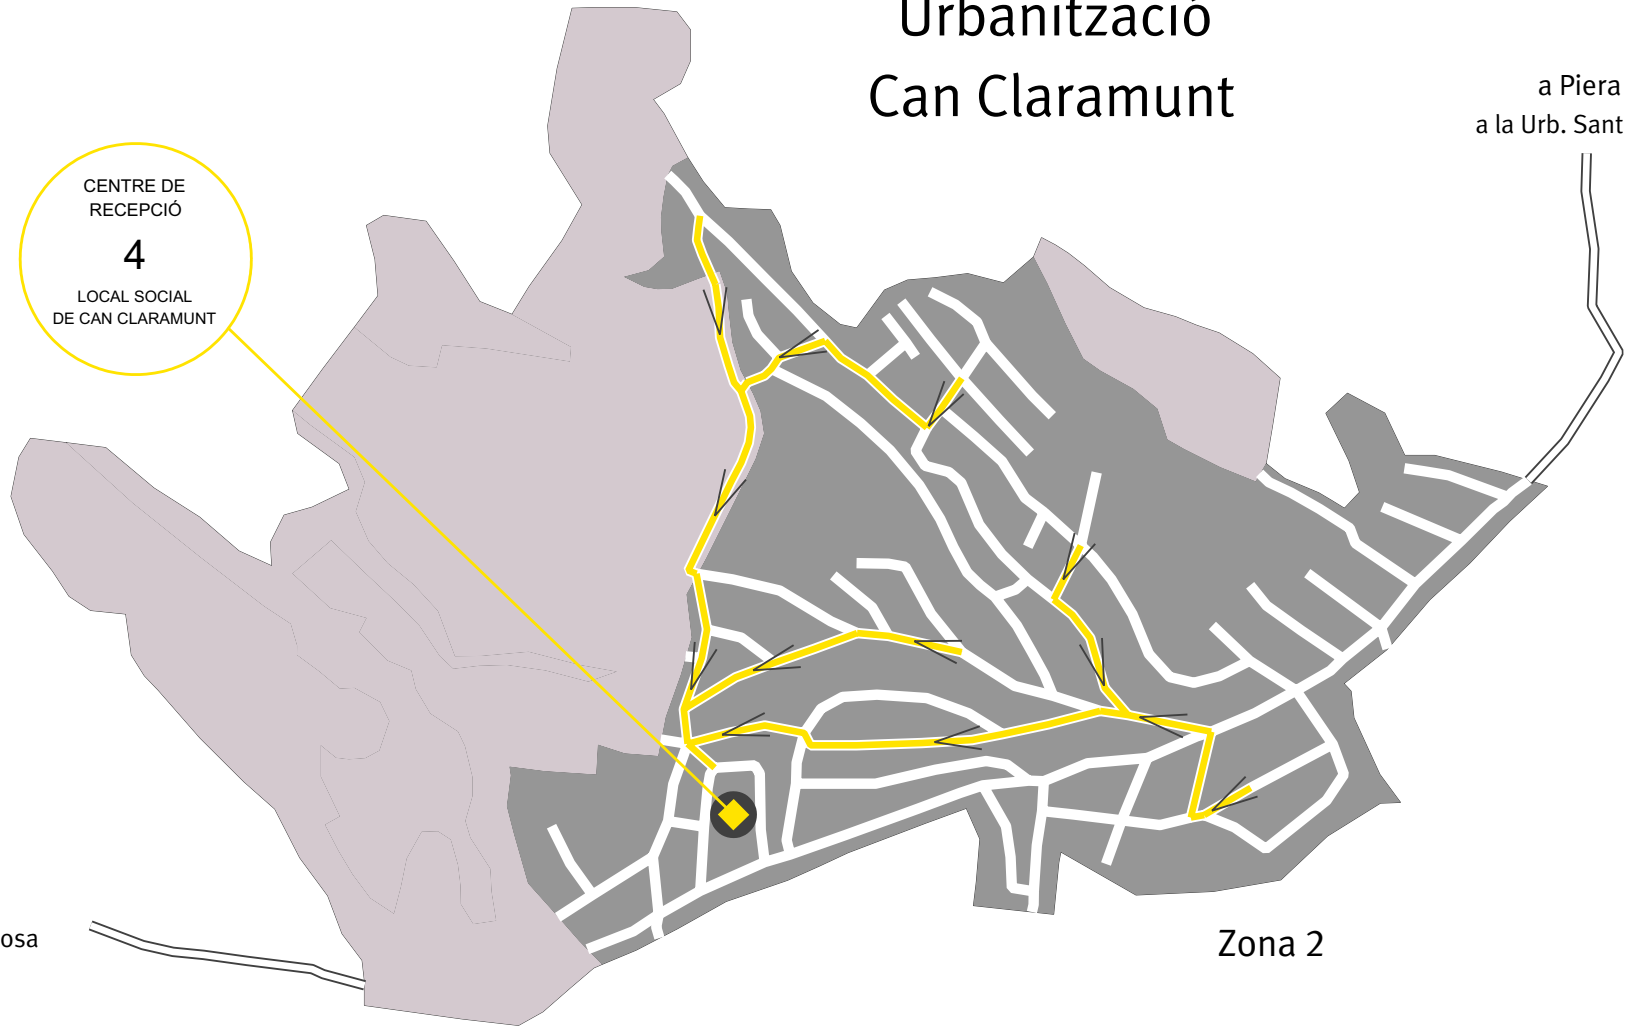

Urbanització Can Claramunt

a Piera
a la Urb. Sant Jordi

CENTRE DE
RECEPCIÓ
4
LOCAL SOCIAL
DE CAN CLARAMUNT

a la Urb.
Castell de la Ventosa

Zona 2

Simbologia

Via d'evacuació exterior

CENTRE DE
RECEPCIÓ
1

Data 15 - 05 - 03

Escala: 1 : 9.000