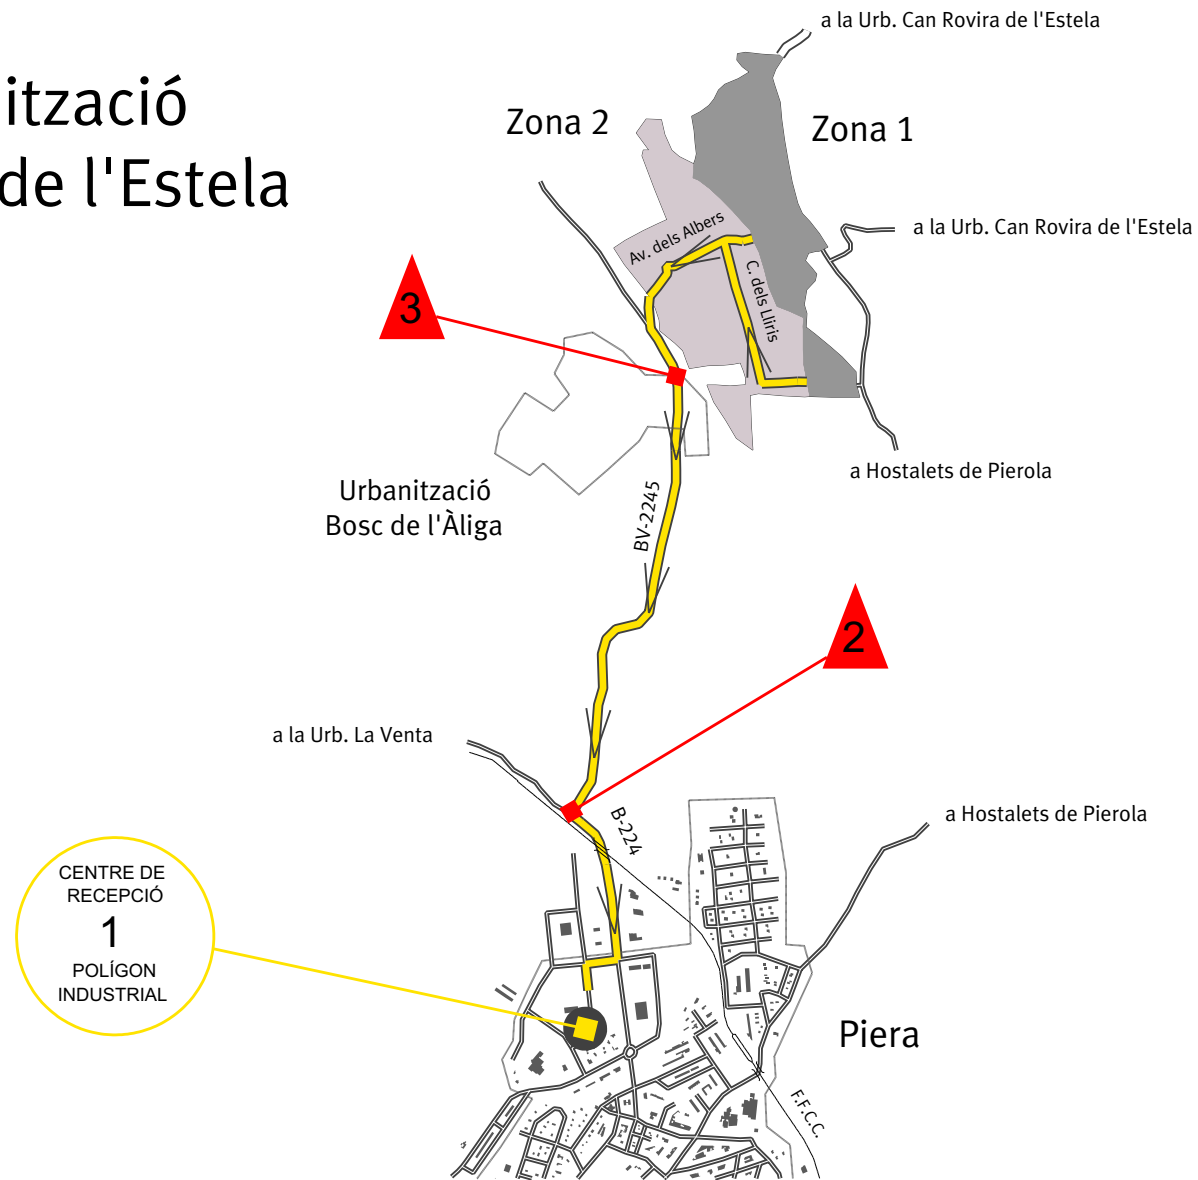

# Urbanització Can Martí de l'Estela

## Simbologia

Via d'evacuació exterior

Centre de recepció

Cruilla crítica

Diputació  
Barcelona  
xarxa de municipis

Àrea d'Espais Naturals

Oficina Tècnica de Prevenció  
Municipal d'Incendis Forestals

Data 13 - 05 - 03

PLA D'EVACUACIÓ DE LA URBANITZACIÓ

CAN MARTÍ DE L'ESTELA

Piera

Escala: 1 : 24.000